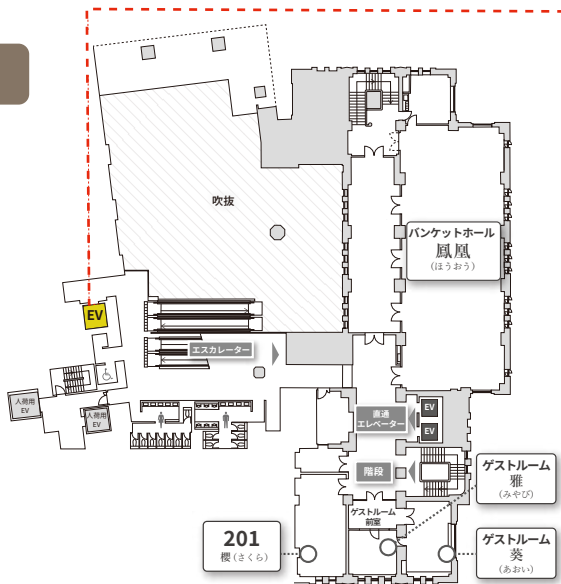

早朝深夜の入退館案内

九段下駅4番出口をご利用ください

駐車場へのスロープ横を進むと右手に防災センターがございます

防災センターに到着されましたら
コンファレンスオフィス【03-6260-9110】まで
ご連絡ください。

2F

3F

早朝・深夜の入退館について (平日・土 23:00 ~ 7:00、日祝 20:30 ~ 8:00)

◆時間外に入館される場合