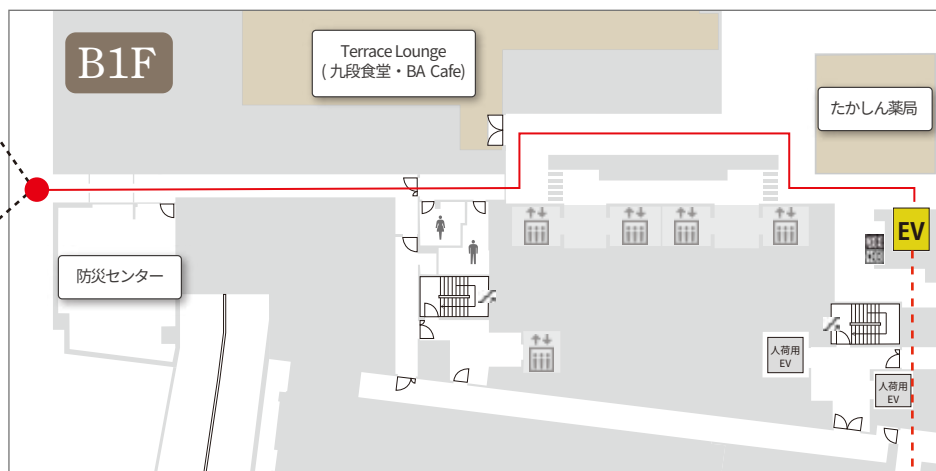

早朝深夜の入退館案内

九段下駅4番出口をご利用ください

駐車場へのスロープ横を進むと右手に防災センターがございます

防災センターに到着されましたら
コンファレンスオフィス【03-6260-9110】まで
ご連絡ください。

2F

3F

早朝・深夜の入退館について (平日・土 23:00 ~ 7:00、日祝 20:30 ~ 8:00)

◆時間外に入館される場合