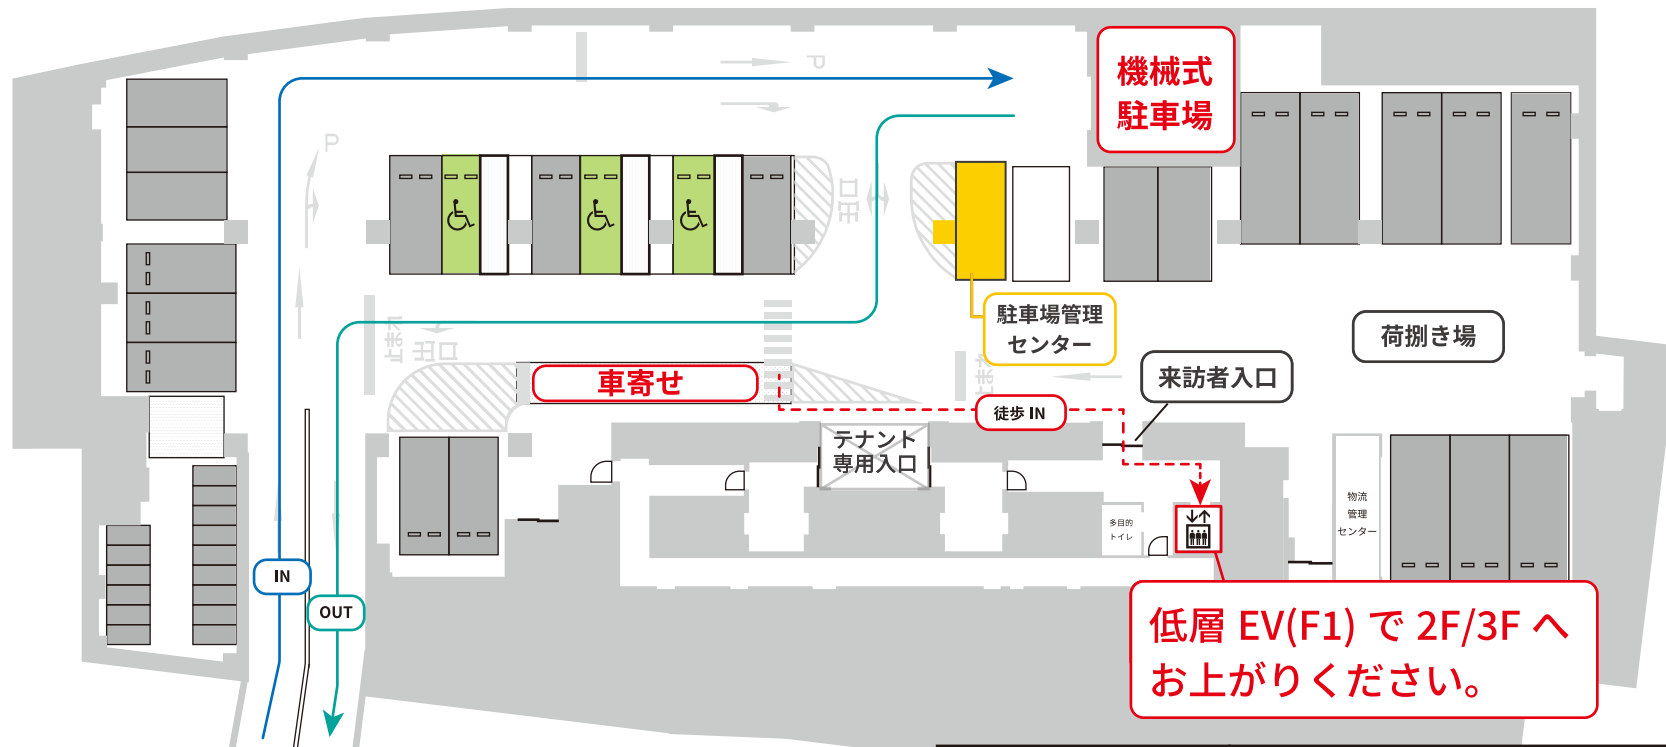

**B2** | 車高 3.2m 車長 7.7m 車幅 3.0m  
制限を超える車両は進入出来ません。

※ご利用については駐車場スタッフの指示に従ってください。

◆機械式駐車場

【車室数】 98 台

【入庫可能サイズ】

上段：車長 5.3m × 車幅 1.95m × 車高 2.05m / 重量 2.5t

下段：車長 5.3m × 車幅 1.95m × 車高 1.55m / 重量 2.3t

◆車いす使用者用駐車場

【車室数】 3 台

【入庫可能サイズ】

車長 6.0m × 車幅 3.5m × 車高 2.5m

時間貸駐車場 営業時間	平日・土 7:00 ~ 22:00 日・祝 9:00 ~ 19:00
ご利用料金	30分 / 400円 ◆平日・土曜 当日最大 2,800円 ◆日曜・祝日 当日最大 2,000円 ◆夜間最大 800円

※平置き駐車場は契約車専用の為、原則ご利用頂けません。

※時間外の入出庫はできません。

※料金は清算機でお支払いください。