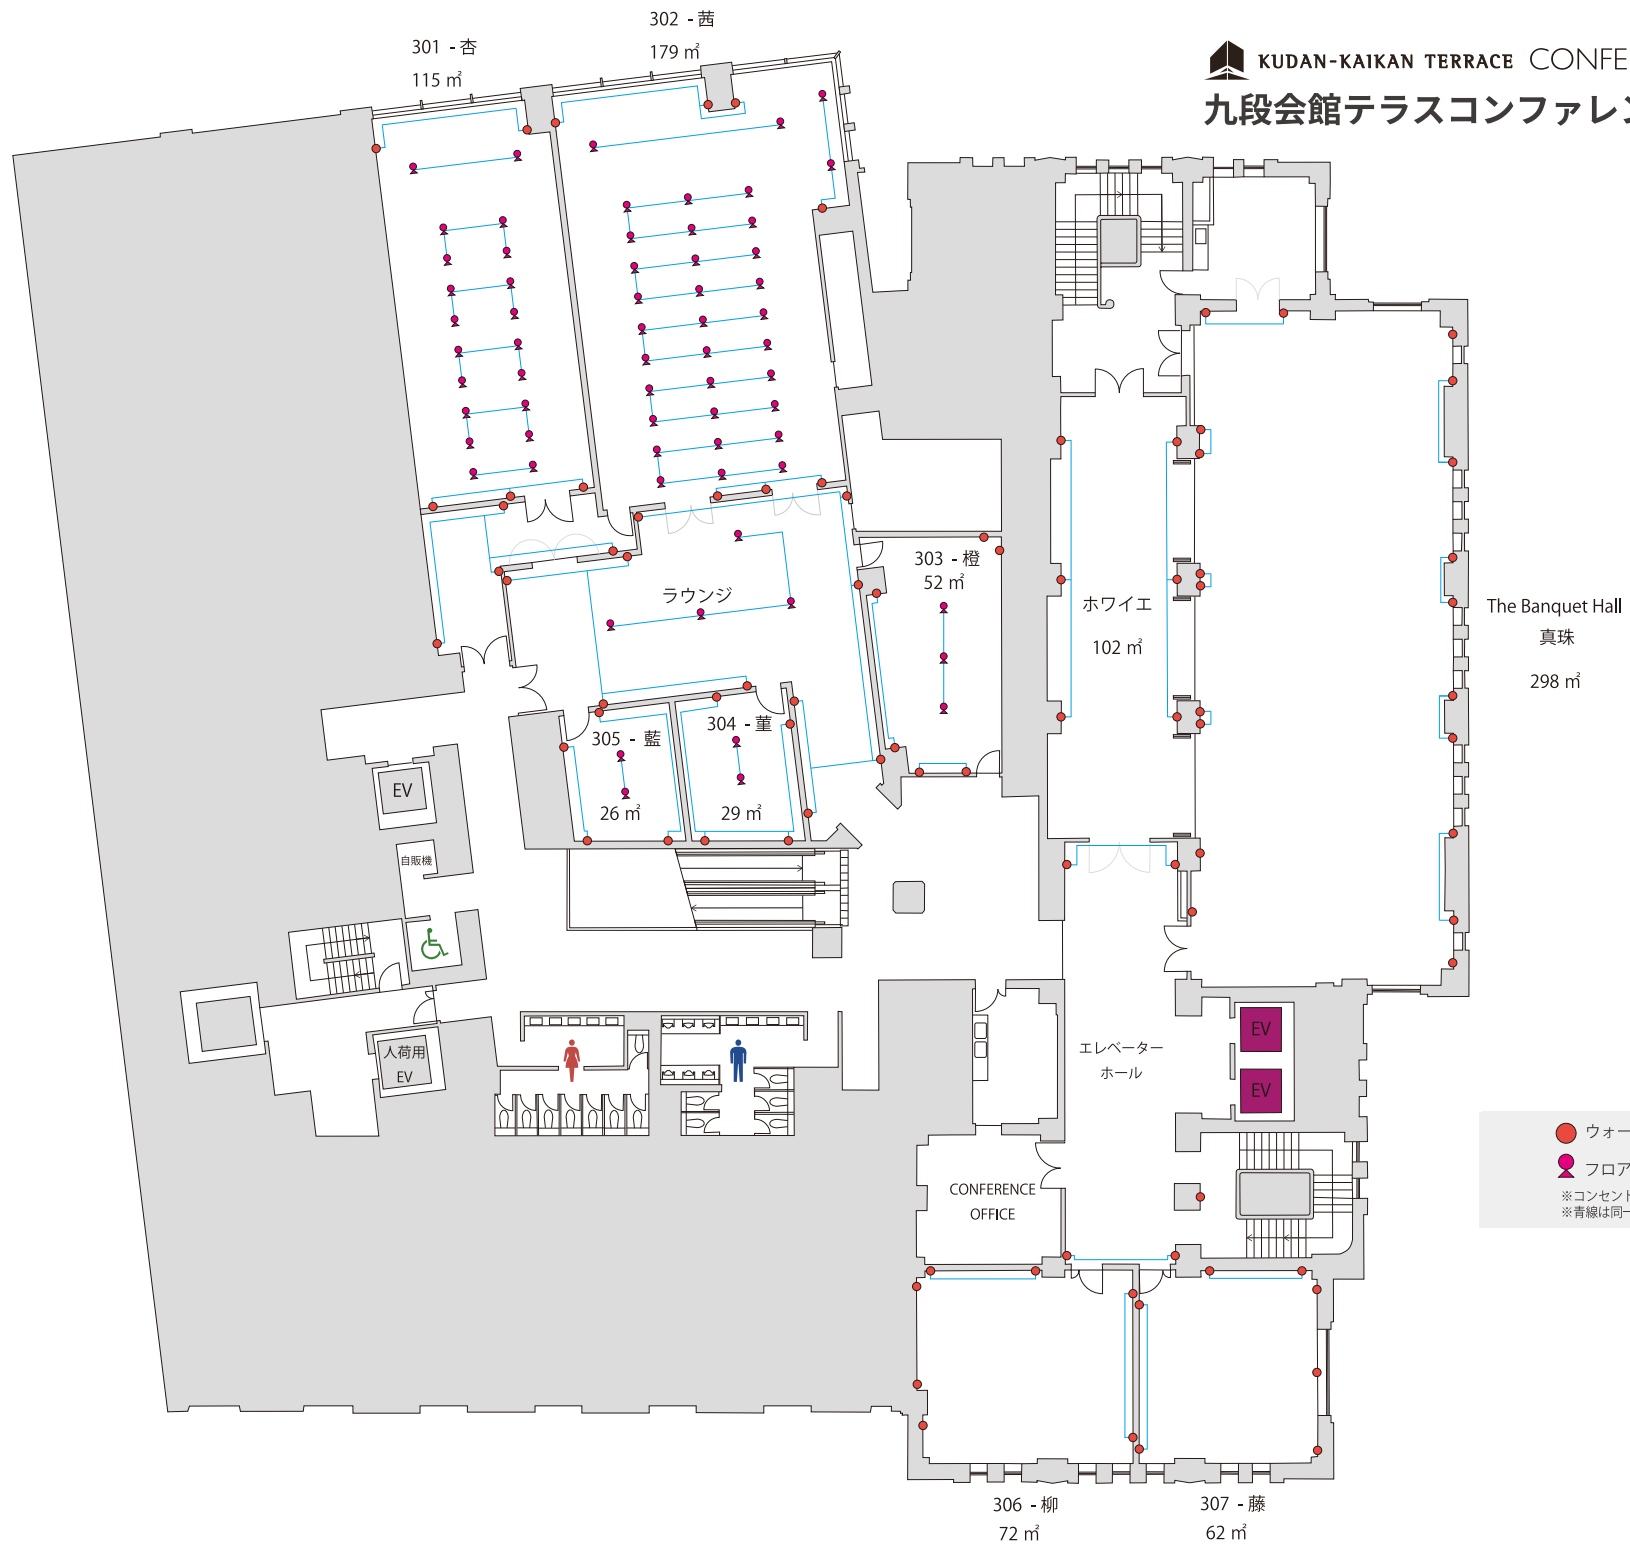

The Banquet Hall
鳳凰
298 m²

- ウォールコンセント
- フロアコンセント

※コンセント最大 1500W まで
※青線は同一回路

201- 櫻 57 m² Guest Room 雅 30 m² Guest Room 葵 41 m²

● ウォールコンセント

● フロアコンセント

※コンセント最大 1500W まで
※青線は同一回路